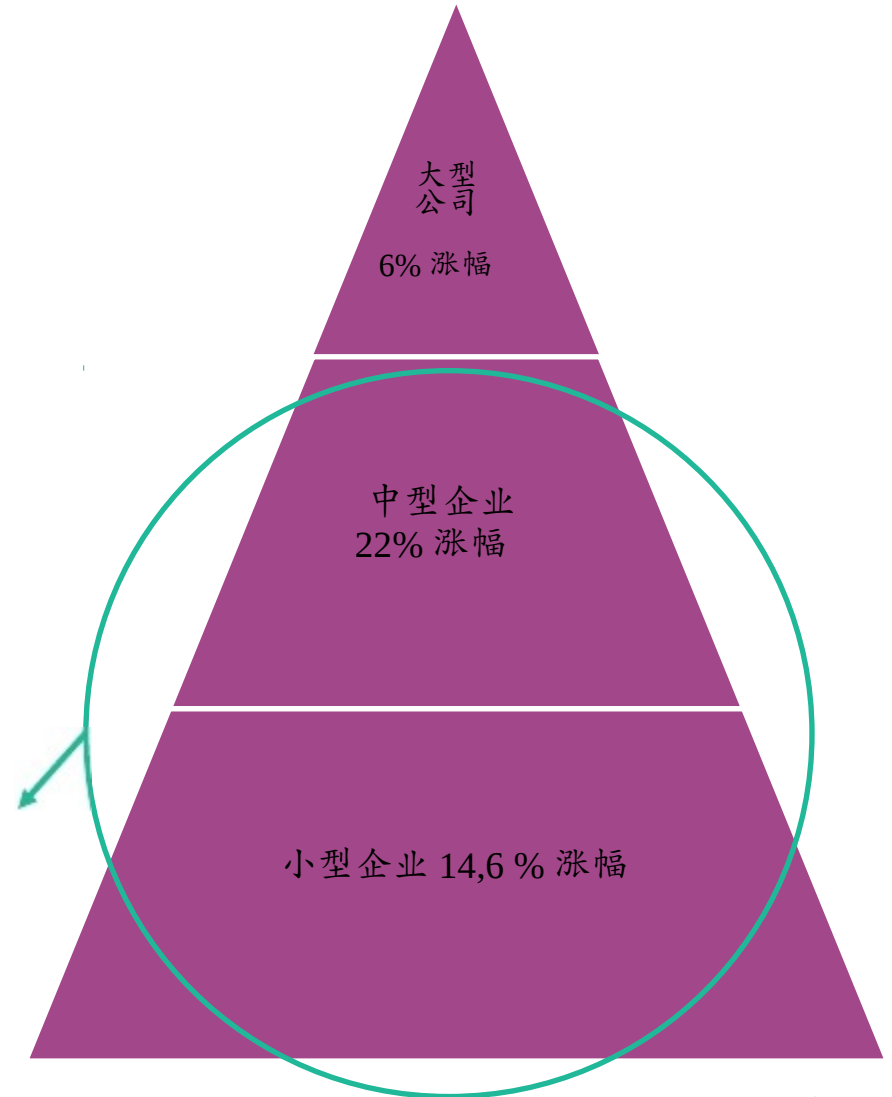

为什么选择 Odoo?

为中小企业服务

ERP 实施费用通常比较昂贵

ERP 系统实施周期较长

传统 ERP 方案无法联网也无云服务

Odoo 核心市场