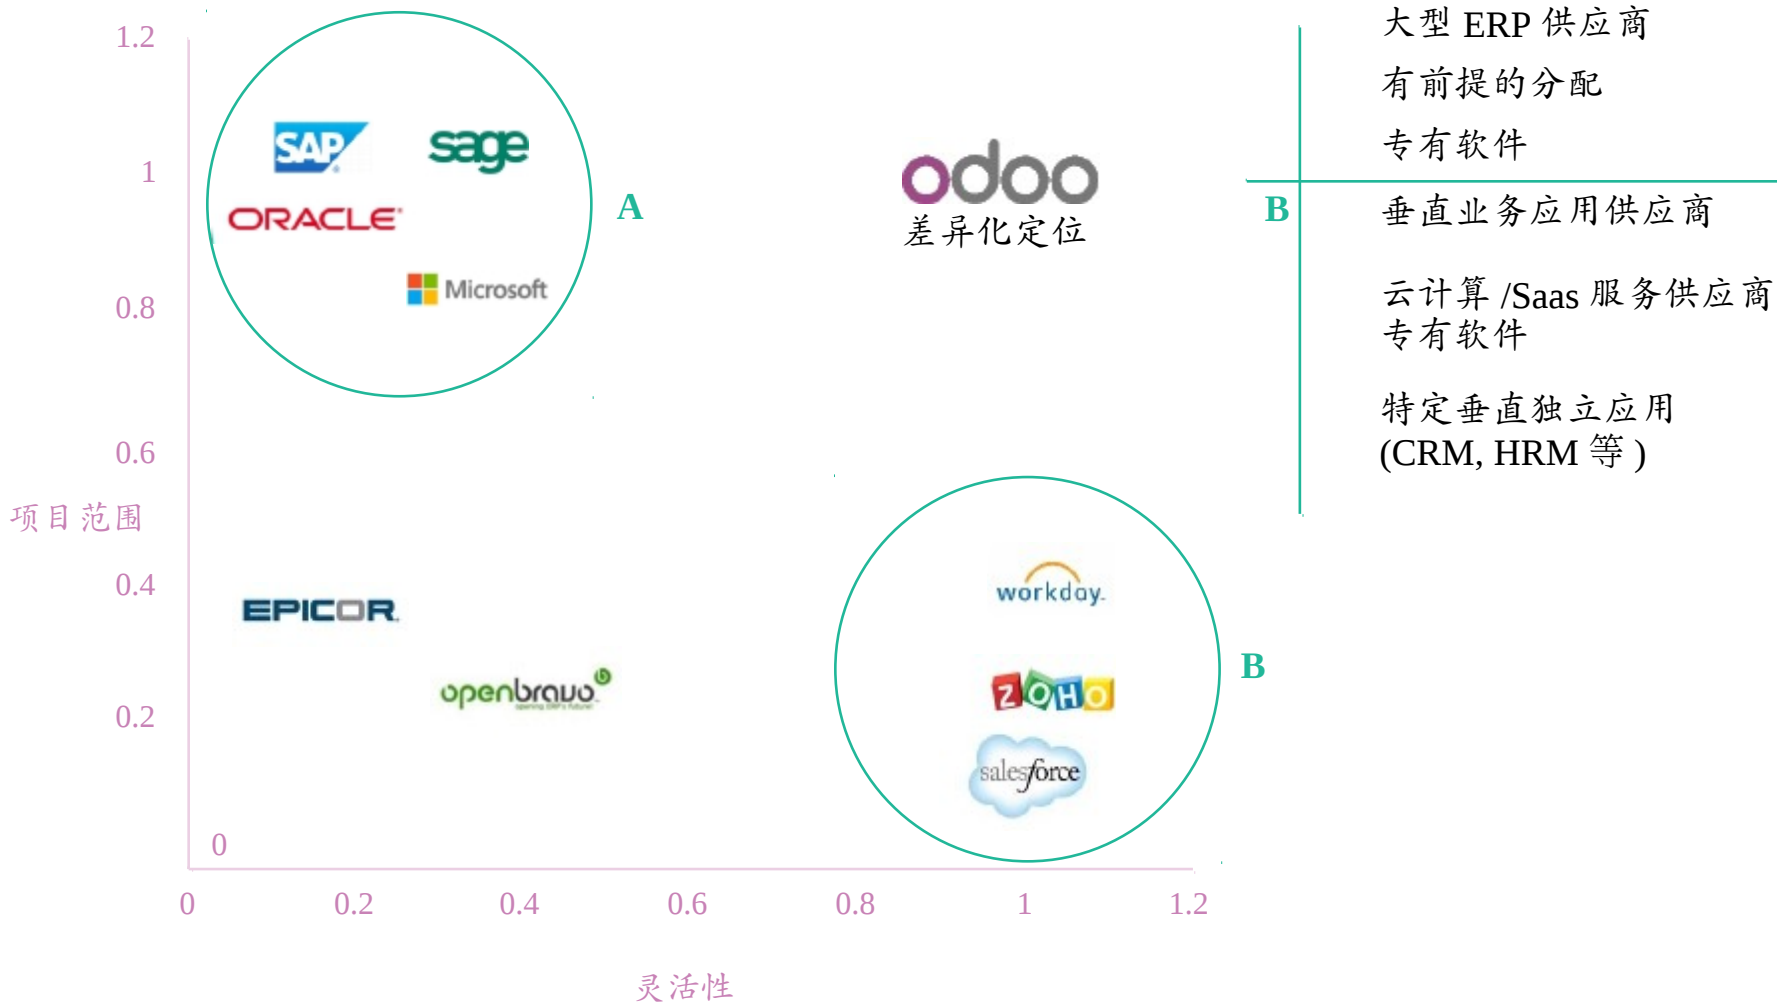

关于企业

关键概念和商业模式

我们决定将自己的名字改为 Odoo 是因为

OpenERP 已经不足以表现我们要提供的服务。

我们在成长，并且进入了一个未曾有任何的 ERP 系统到达过的领域。我们有电子商务，POS 及 CMS 应用。

但是请放心，Odoo 会保持开源。

Fabien Pinckaers,
Odoo 创始人

Odoo 的职责	合作伙伴的职责
产品路线图	交付客户实施服务
长期愿景和策略	向客户销售 Odoo 合同
服务于合作伙伴	为客户开发新的模块或功能
支持和维护	
服务于终端用户	

✓ Odoo 成功地将自己定义在一个高价值，自由竞争的位置

公司关键特点

- 总部位于比利时
- 办公室分布在旧金山，纽约，布鲁塞尔，香港和古吉拉特邦及印度
- 2015 年仅 3 个员工
2015 扩展至 200 人以上

2005

成立时间

240

世界范围内
员工

620